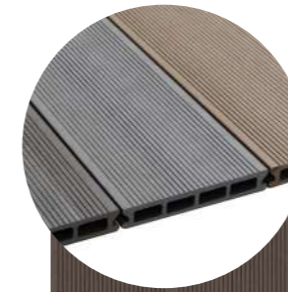

BPC Hohlkammerprofile mono-extrudiert

Produktbesonderheit

- ✓ homogene Struktur & Farbe durch einheitlichen Materialmix
- ✓ leichtes Gewicht durch Hohlkammerprofil
- ✓ viele Varianten zur Auswahl
- ✓ beidseitig verlegbar & verdeckte Befestigung
- ✓ riss- und splitterfreie Oberfläche
- ✓ sehr rutschsicher im nassen & trockenen Zustand
- ✓ leicht zu pflegen & reinigen

Hohlkammerprofil Easy 2020