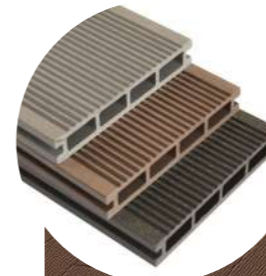

WPC Dielen

Produktbesonderheit

- ✓ leichtes Gewicht durch Hohlkammerprofil
- ✓ super PreisLeistungsverhältnis
- ✓ beidseitig verlegbar & verdeckte Befestigung
- ✓ riss- und splitterfreie Oberfläche
- ✓ sehr rutschsicher im nassen & trockenen Zustand
- ✓ leicht zu pflegen & reinigen

Hohlkammerprofil Compact 2020