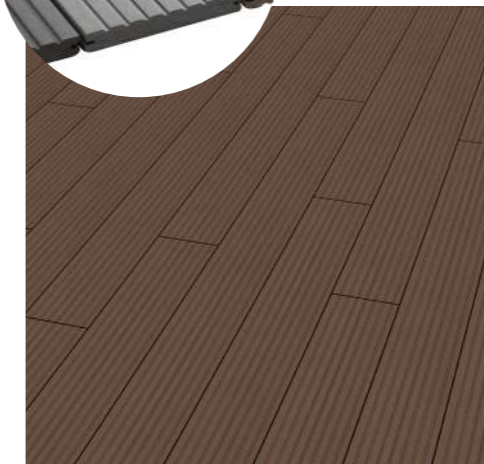

## Massivprofil Profi

Maß: 20 x 145 mm / geriffelt / genutet