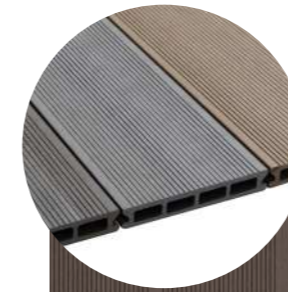

Hohlkammerprofil Easy 2020