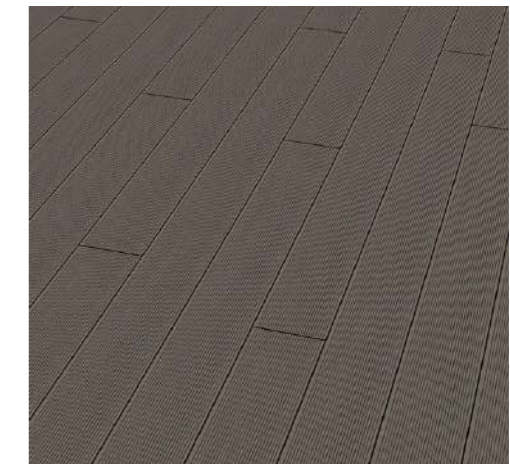

## Massivprofil 2020

Maß: 20 x 140 mm / geriffelt / genutet

**Mahagoni**

Art.-Nr.: A0013163 - 4000 mm  
Art.-Nr.: A0013164 - 5000 mm

**Silver Cedar**

Art.-Nr.: A0013166 - 4000 mm  
Art.-Nr.: A0013167 - 5000 mm