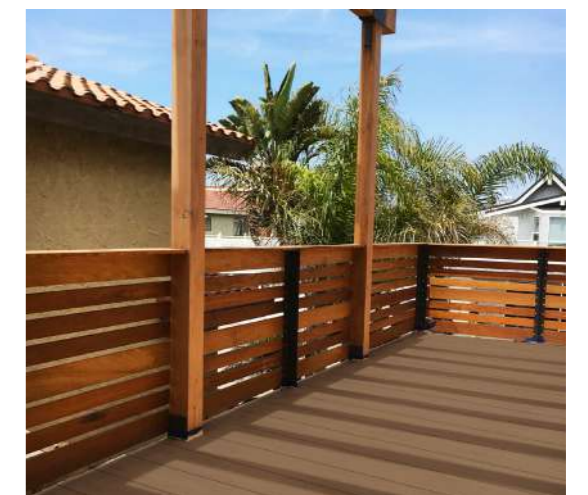

Natura Ausstellung in Witten

Wir freuen uns, Sie herzlich in unserer großzügigen Ausstellung in Witten willkommen zu heißen. Entdecken Sie bei uns eine umfassende Auswahl an hochwertigen Bodenbelägen und lassen Sie sich von aktuellen Trends und vielfältigen Gestaltungsmöglichkeiten inspirieren. Unser kompetentes Team steht Ihnen jederzeit zur Verfügung, um Sie individuell und fachkundig zu beraten und gemeinsam mit Ihnen die optimale Lösung für Ihre Bedürfnisse zu finden. Kommen Sie vorbei und erleben Sie Bodenvielfalt hautnah – wir sind gerne für Sie da!